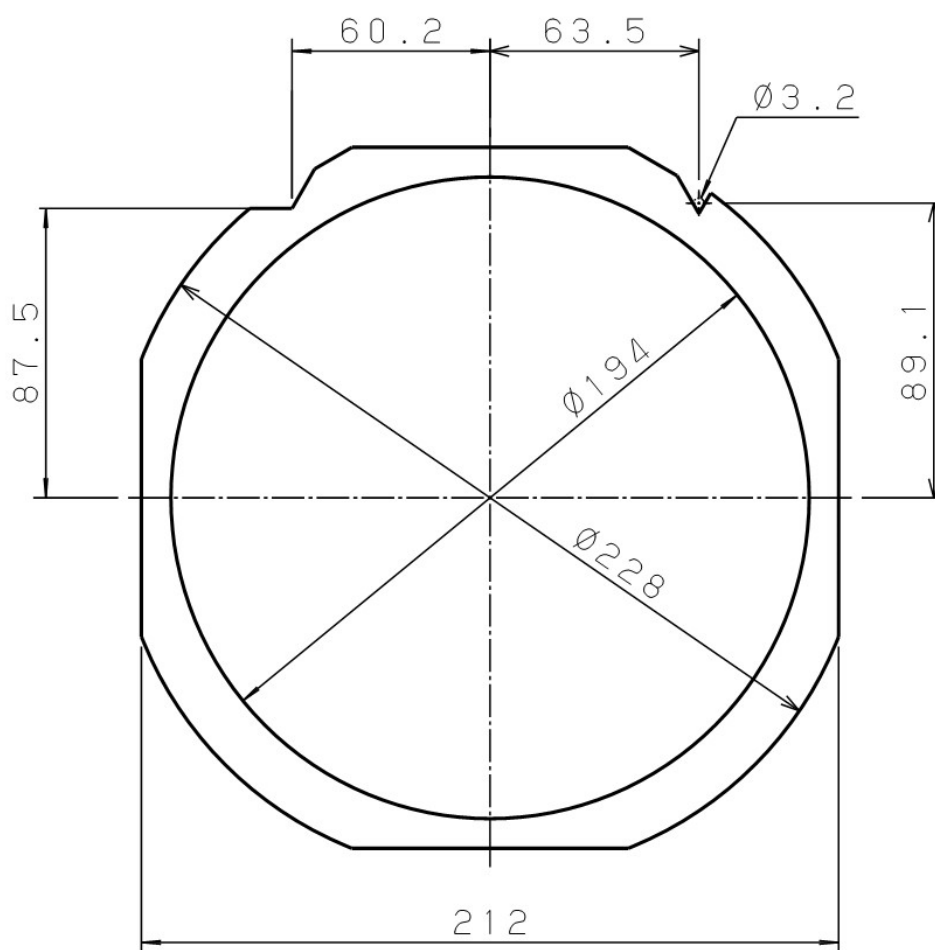

# DTF2-6-1

コード番号 Code Number	MDTFR150-03
呼称 Name	フレーム(R150) Frame(R150)
最大外径(mm) Outer Diameter	φ228
二面幅(mm) Width Across Flats	212
内径(mm) Inner Diameter	φ194
厚さ(mm) Thickness	1.2
材質 Material	ステンレス Stainless
磁性 Magnetism	あり Yes