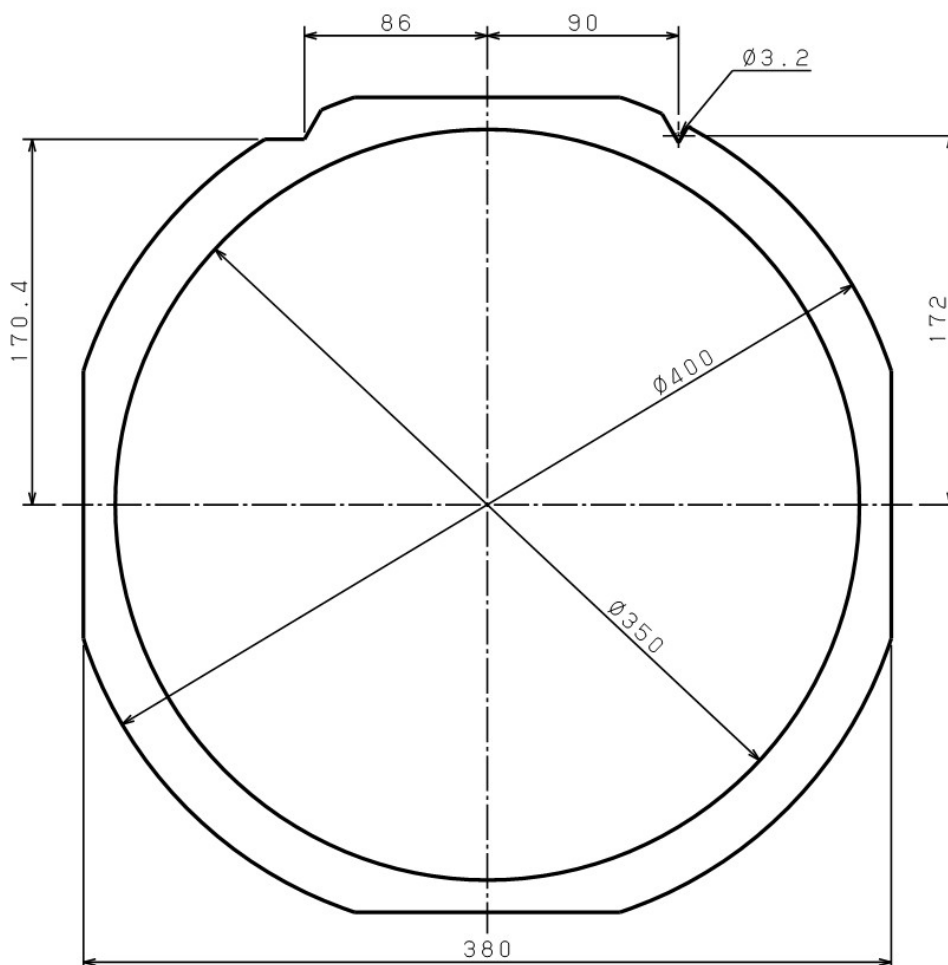

DTF2-12

コード番号 Code Number	MDTFR300-05
呼称 Name	フレーム(R300) Frame (R300)
最大外径(mm) Outer Diameter	φ400
二面幅(mm) Width Across Flats	380
内径(mm) Inner Diameter	φ350
厚さ(mm) Thickness	1.5
材質 Material	ステンレス Stainless
磁性 Magnetism	あり Yes